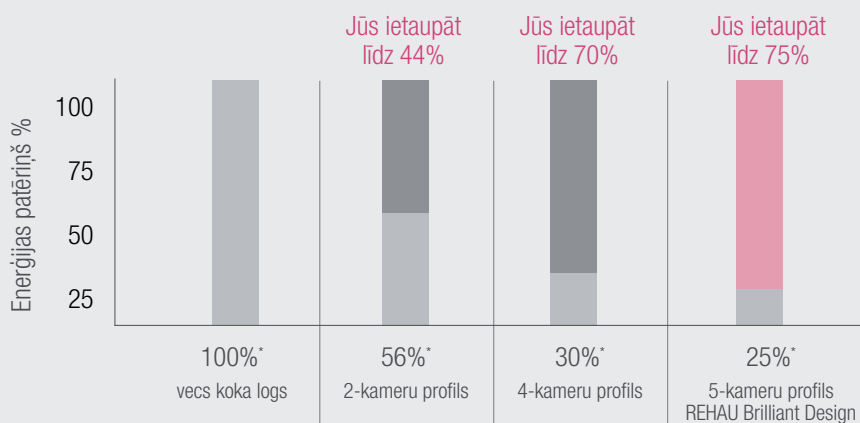

Patīkams iekštelpu klimats.

Logiem no REHAU Brillant Design profiliem ir teicama siltumizolācija, kas nodrošina patīkamu iekštelpu klimatu – pat tad, ja ārā plosās vētra un snieg. 70 mm iebūves dziļums un divu līmeņu blīvējumi neļauj aukstumam, caurvējam, putekļiem un mitrumam iekļūt iekšējās telpās. Papildus vēl piecas profilā esošās gaisa kameras darbojas kā izolējošs slānis starp zemo āra temperatūru un siltajām iekšējām telpām. Rezultātā tiek iegūta ļoti zema siltuma vadītspēja: $U_f^* = 1,3 \text{ W/m}^2\text{K}$. Tādēļ logi no REHAU Brillant Design sistēmas profiliem ir ideāli piemēroti jaunceltnēm ar zemu siltumenerģijas patēriņu un restaurējamām ēkām – kā arī nodrošina zemas apkures izmaksas.

Ideālais 70 mm iebūves dziļums, kā arī pieckameru tehnika nodrošina efektīvu siltumizolāciju.

Wärmedämmung U_f^* -Wert: $1,3 \text{ W/m}^2\text{K}$

* U_f -vērtība: raksturo kāda būvelementa siltuma vadītspēju. Jo zemāka U_f -vērtība, jo mazāks siltuma zudums

Tas atmaksājas: ar logiem no REHAU Brillant Design profiliem Jūs varat līdz 75 % samazināt enerģijas zudumus caur logu !

U_f - vērtība (rāmis)	2,2	1,9	1,6	1,3
U_g - vērtība (stikls)	5,8	3,0	1,3	1,1
U_w - vērtība (logs)	4,8**	2,8**	1,5**	1,3**

* Pamats: vecs koka logs = 100%

** U_w -vērtība logam (123 x 148 cm) saskaņā ar DIN EN 10077-1

REHAU Brillant Design plus ar īpašu termiski dalītu armējumu.

Ar logiem no REHAU Brillant Design plus profilu sistēmas Jūs vēl vairāk paaugstināt savu logu siltumizolācijas potenciālu. „Plus“ šajā gadījumā ir speciāls termiski dalīts tērauda armējums REHAU Thermostabil. Ar tā palīdzību U_f vērtība samazinās līdz $1,2 \text{ W/m}^2\text{K}$.