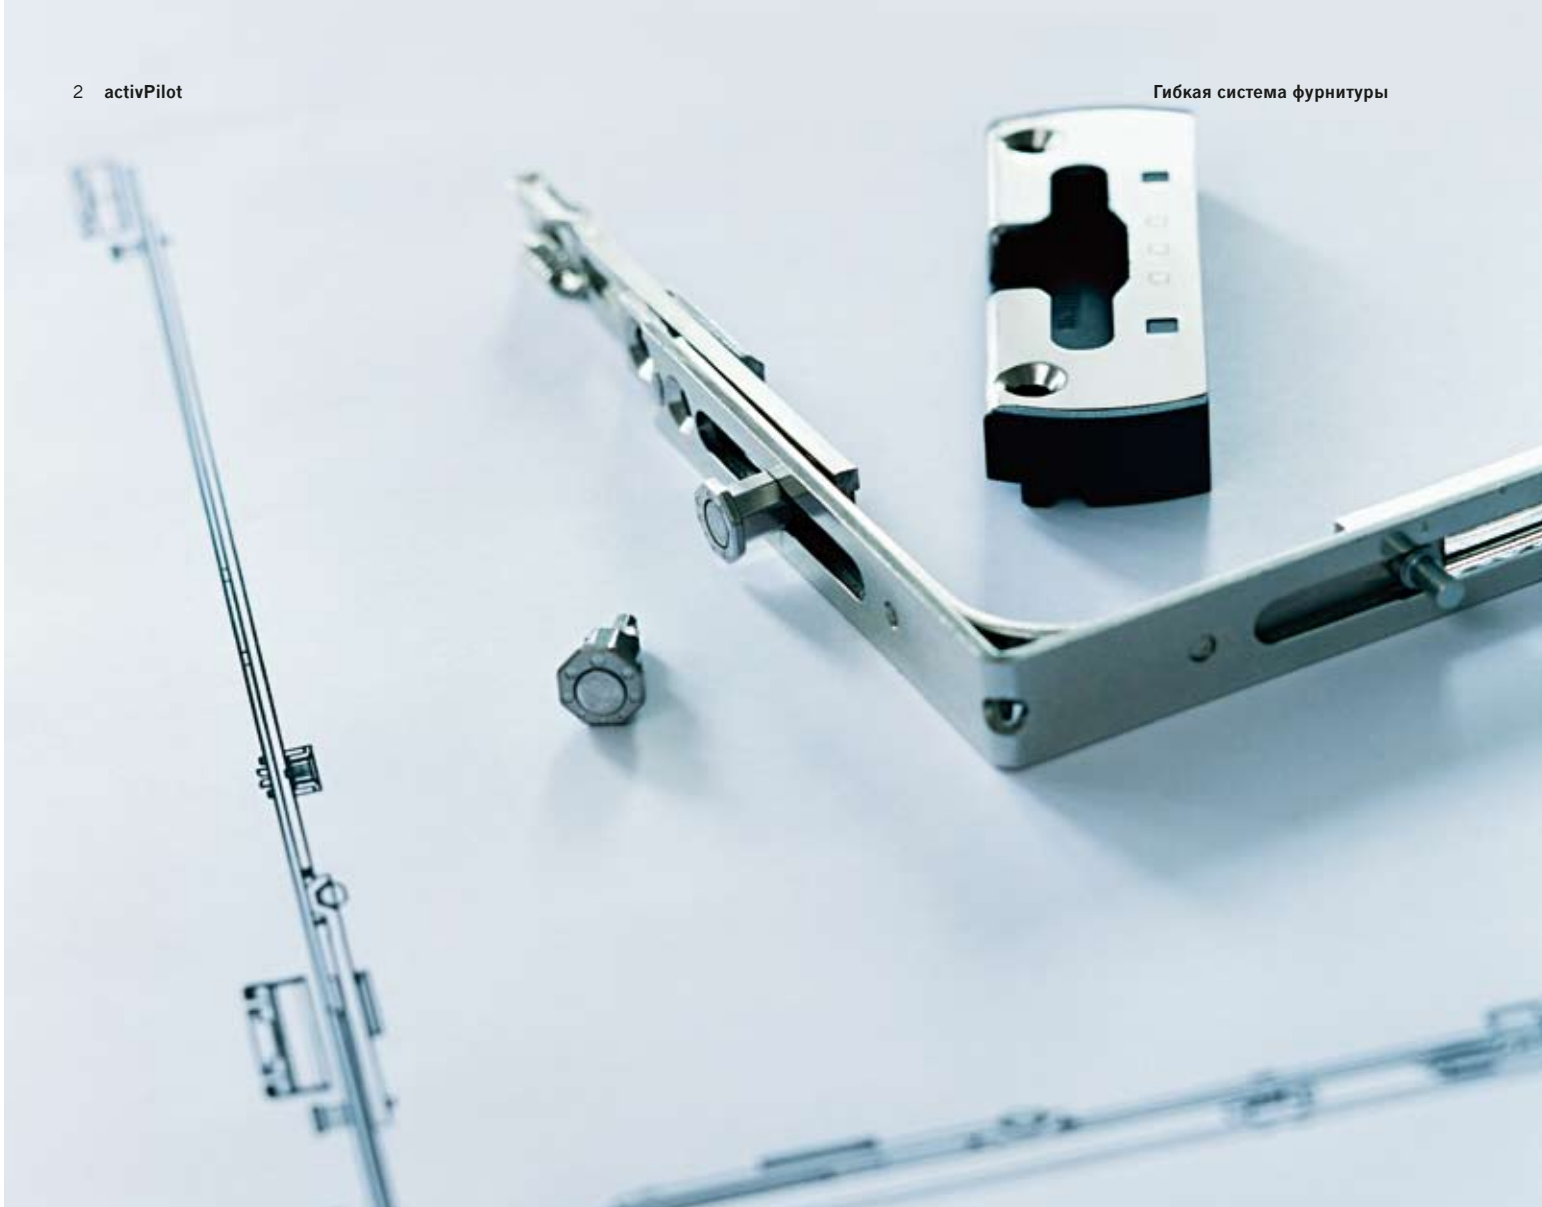

activPilot

Новый взгляд на фурнитуру

ДЛЯ
ОКОН

Характерный для фурнитуры activPilot восьмигранный запирающий грибок и зацеп типа K-SEF.

Новый стандарт фурнитуры

Система activPilot фирмы Winkhaus объединяет в себе много инновационных, практических решений, которые в будущем станут стандартом. Новая система создана на базе проверенной фурнитуры autoPilot. Помимо того, что сохраняет главные преимущества предыдущего поколения фурнитуры, такие как блокировка штифта петли кронштейна, доводка запираения створки из положения наклона, периметрально-силовое соединение элементов, – в этих решениях произошли, однако, значительные изменения.

activPilot – это модульная система с оптимальной комплектацией и уменьшенным в значительной степени количеством элементов по сравнению с предыдущими решениями.

Фурнитура activPilot приспособлена как для ручного, так и автоматического монтажа. Все засовы и угловые передачи производятся в версии защелкивания в фурнитурном пазу. Благодаря своей гибкости, новая система предоставляет производителю окон возможность реагирования на практически каждое желание клиента. Привлекательные дополнительные функции, новая система запираения и возможность простого изменения стандарта безопасности – это существенные аргументы для покупателя окон. Современный дизайн дополнительно подчеркивает высокое качество и потребительские достоинства изделия.

Такой вопрос задали себе конструкторы фирмы Winkhaus. Изобрели систему, основа которой – один запирающий элемент – восьмигранный грибок, общий для всех версий фурнитуры. Повышение стандарта безопасности заключается в замене нескольких стандартных зацепов на противозломные. Нет необходимости производить замену элементов на створке на специальные, поскольку каждый из ее элементов, соединяясь с противозломными зацепами на