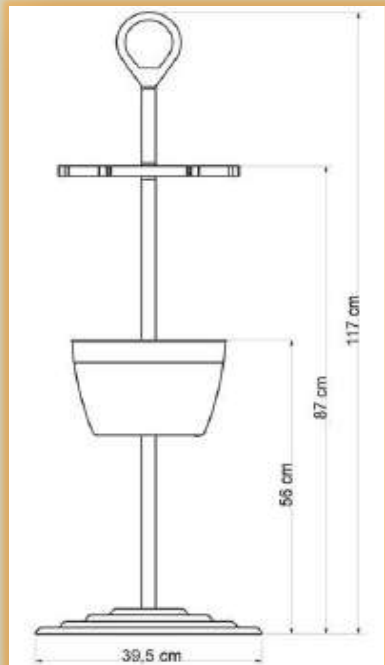

JAUNUMS!

JAUNUMS!

JAUNUMS!

Orīgināls un ērts glāžu turētājs ar ledus spaini!

Sergejs Čulnovs
Menedžeris
Tāl. (+371) 20215747
E-pasts: sergey@vitrum.lv

- ✓ Ideāli piemērots viesnīcu un restorānu darbā, saviesīgos vakaros un dažāda veida pasākumos.
- ✓ Pateicoties speciālai noturierīcei, glāzes nešūpojas, tās var likt pilnas vai tukšas.
- ✓ Ledus spainim ir speciāls nodalījums, kurā notek ūdens.
- ✓ Glāžu turētājs ir aprīkots ar rokturi, lai to būtu viegli pārvietot.