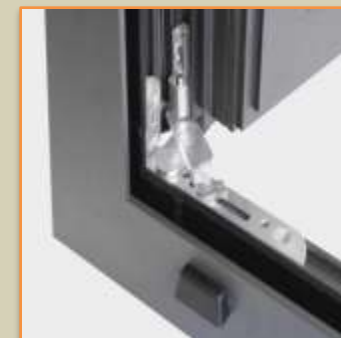

Izvēlēties augstas kvalitātes logus un durvis!